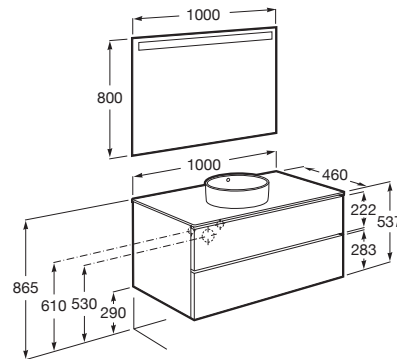

THE GAP

Pack (mueble base de dos cajones para lavabo sobre encimera en el centro y espejo LED)

MEDIDAS

Longitud	1000 mm
Anchura	460 mm
Altura	537 mm

COLORES Y ACABADOS

434 Fresno nórdico

PVPR (IVA INCLUIDO)

1159,18 €

DIBUJOS TÉCNICOS

CARACTERÍSTICAS

Pack - Conjunto de mueble base de dos cajones para lavabo de sobre encimera en el centro y espejo Eidos con luz LED integrada en la parte superior. No incluye lavabo, patas ni grifería.

Espejo / Iluminación: Integrada en el espejo

Espejo / Tipo de luz: Led

Espejo / Índice de Protección de la luz: IP 44

Material / Mueble base: Tablero de particulas

Medidas / Espejo / Altura (mm): 800

Medidas / Espejo / Longitud (mm): 1000

Medidas / Lavabo y mueble / Altura (mm): 18

Mueble base / Combinación de puertas y cajones: 2 Cajones

Mueble base / Separadores internos

Mueble base / Sistema de apertura y cierre: Cajones con cierre amortiguado